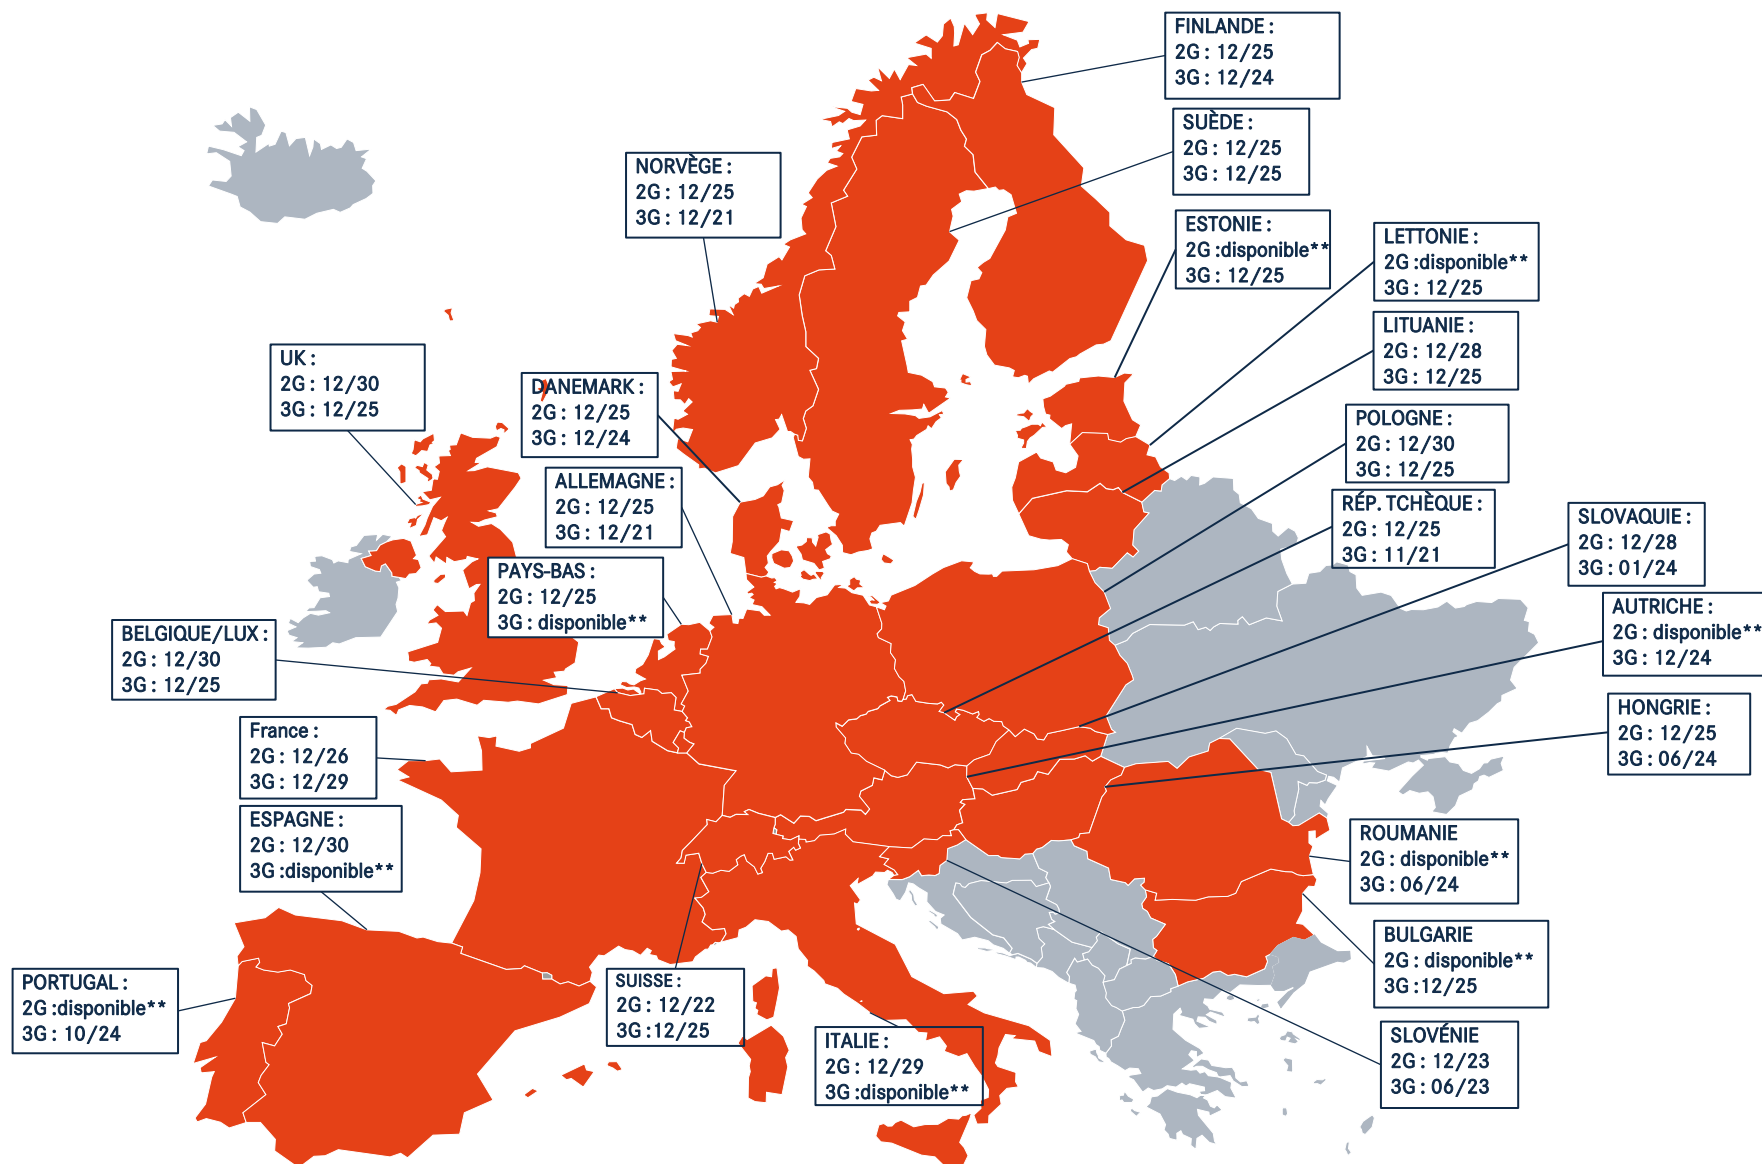

DISPONIBILITÉ DU RÉSEAU 2G/3G (SITUATION : 03/24)*

* Cette liste est basée sur les annonces faites par la GSMA (Global System for Mobile Communications Association) ainsi que par les partenaires de roaming locaux. Par conséquent, toutes les dates mentionnées sont indicatives et non contraignantes. Pour tout complément d'information ou mise à jour, veuillez contacter votre fournisseur local. Seuls les réseaux disponibles sont énumérés.
 ** Réseau disponible et pas de date d'arrêt spécifique par le fournisseur.

DISPONIBILITÉ DU RÉSEAU 2G/3G – EUROPE (SITUATION : 03/24)*

* Cette liste est basée sur les annonces faites par la GSMA (Global System for Mobile Communications Association) ainsi que par les partenaires de roaming locaux. Par conséquent, toutes les dates mentionnées sont indicatives et non contraignantes. Pour tout complément d'information ou mise à jour, veuillez contacter votre fournisseur local. Seuls les réseaux disponibles sont énumérés.

** Réseau disponible et pas de date d'arrêt spécifique par le fournisseur.

DISPONIBILITÉ DU RÉSEAU 2G/3G – AMÉRIQUE DU SUD (SITUATION : 03/24)*

* Cette liste est basée sur les annonces faites par la GSMA (Global System for Mobile Communications Association) ainsi que par les partenaires de roaming locaux. Par conséquent, toutes les dates mentionnées sont indicatives et non contraignantes. Pour tout complément d'information ou mise à jour, veuillez contacter votre fournisseur local. Seuls les réseaux disponibles sont énumérés.