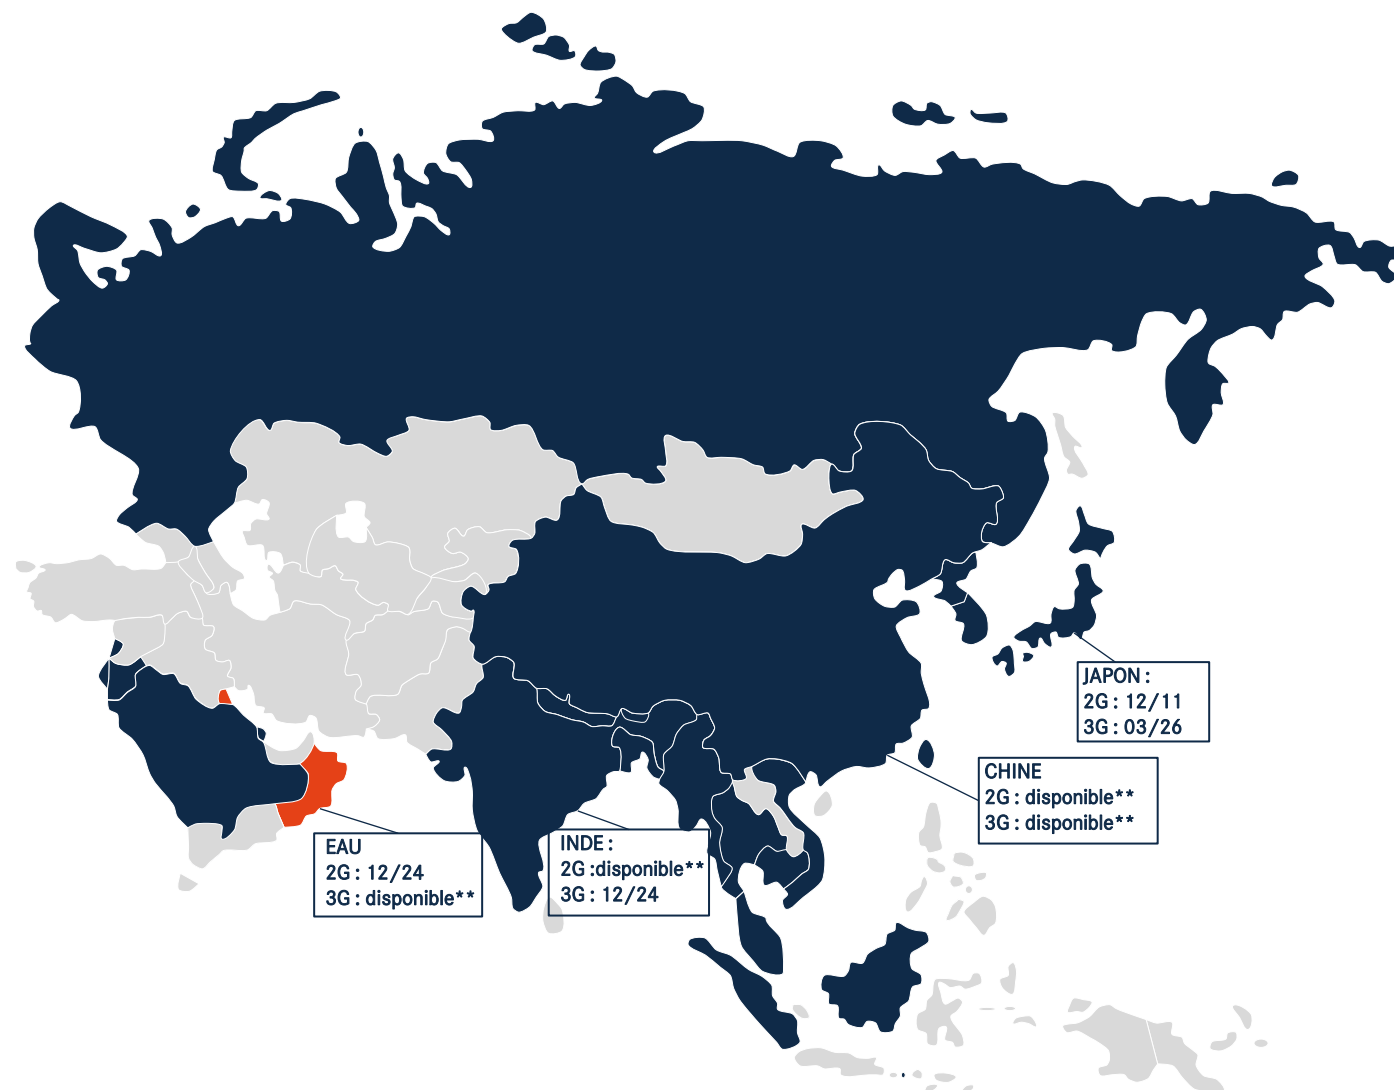

DISPONIBILITÉ DU RÉSEAU 2G/3G – EUROPE (SITUATION : 03/24)*

* Cette liste est basée sur les annonces faites par la GSMA (Global System for Mobile Communications Association) ainsi que par les partenaires de roaming locaux. Par conséquent, toutes les dates mentionnées sont indicatives et non contraignantes. Pour tout complément d'information ou mise à jour, veuillez contacter votre fournisseur local. Seuls les réseaux disponibles sont énumérés.

** Réseau disponible et pas de date d'arrêt spécifique par le fournisseur.

DISPONIBILITÉ DU RÉSEAU 2G/3G – AMÉRIQUE DU SUD (SITUATION : 03/24)*

* Cette liste est basée sur les annonces faites par la GSMA (Global System for Mobile Communications Association) ainsi que par les partenaires de roaming locaux. Par conséquent, toutes les dates mentionnées sont indicatives et non contraignantes. Pour tout complément d'information ou mise à jour, veuillez contacter votre fournisseur local. Seuls les réseaux disponibles sont énumérés.

** Réseau disponible et pas de date d'arrêt spécifique par le fournisseur.

DISPONIBILITÉ DU RÉSEAU 2G/3G – ASIE (SITUATION : 03/24)*

* Cette liste est basée sur les annonces faites par la GSMA (Global System for Mobile Communications Association) ainsi que par les partenaires de roaming locaux. Par conséquent, toutes les dates mentionnées sont indicatives et non contraignantes. Pour tout complément d'information ou mise à jour, veuillez contacter votre fournisseur local. Seuls les réseaux disponibles sont énumérés.

** Réseau disponible et pas de date d'arrêt spécifique par le fournisseur.