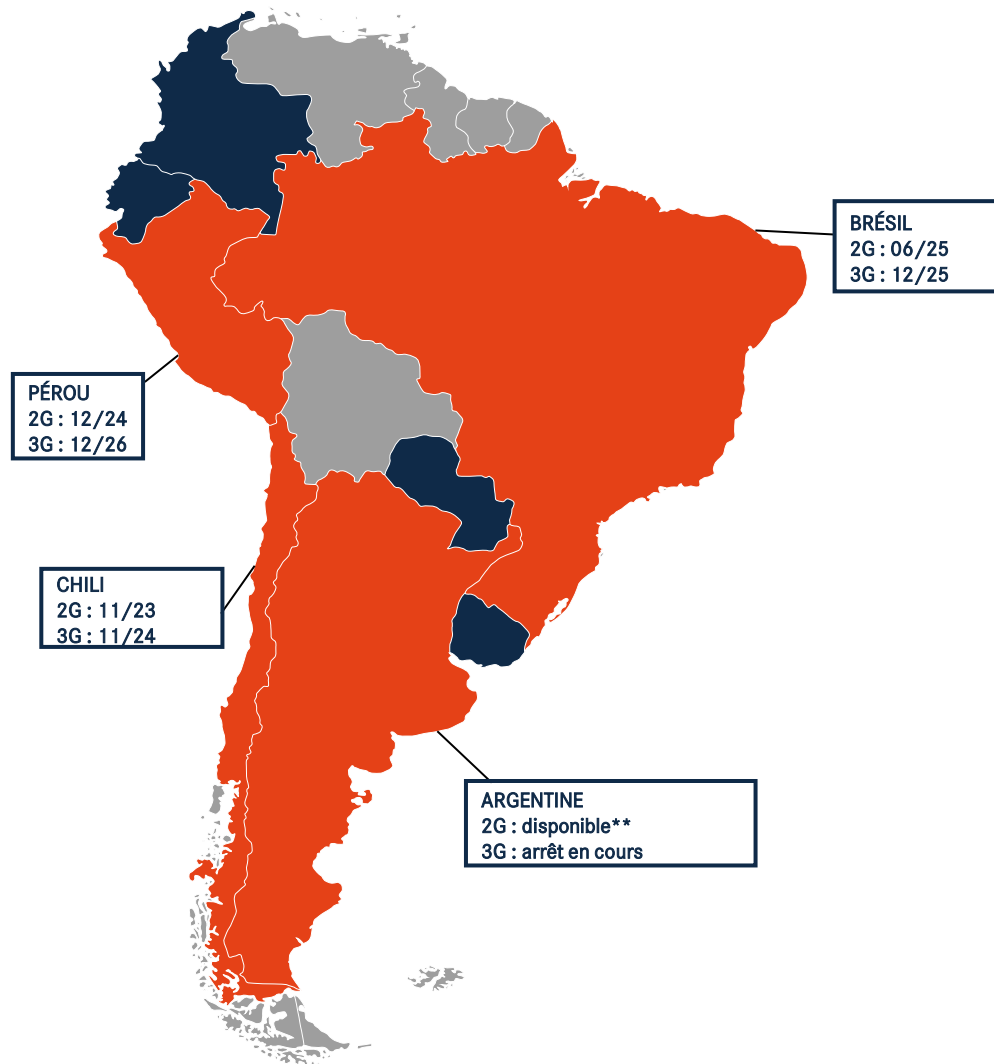

DISPONIBILITÉ DU RÉSEAU 2G/3G (SITUATION : 03/24)*

* Cette liste est basée sur les annonces faites par la GSMA (Global System for Mobile Communications Association) ainsi que par les partenaires de roaming locaux. Par conséquent, toutes les dates mentionnées sont indicatives et non contraignantes. Pour tout complément d'information ou mise à jour, veuillez contacter votre fournisseur local. Seuls les réseaux disponibles sont énumérés.
 ** Réseau disponible et pas de date d'arrêt spécifique par le fournisseur.

DISPONIBILITÉ DU RÉSEAU 2G/3G – EUROPE (SITUATION : 03/24)*

* Cette liste est basée sur les annonces faites par la GSMA (Global System for Mobile Communications Association) ainsi que par les partenaires de roaming locaux. Par conséquent, toutes les dates mentionnées sont indicatives et non contraignantes. Pour tout complément d'information ou mise à jour, veuillez contacter votre fournisseur local. Seuls les réseaux disponibles sont énumérés.

** Réseau disponible et pas de date d'arrêt spécifique par le fournisseur.

DISPONIBILITÉ DU RÉSEAU 2G/3G – AMÉRIQUE DU SUD (SITUATION : 03/24)*

* Cette liste est basée sur les annonces faites par la GSMA (Global System for Mobile Communications Association) ainsi que par les partenaires de roaming locaux. Par conséquent, toutes les dates mentionnées sont indicatives et non contraignantes. Pour tout complément d'information ou mise à jour, veuillez contacter votre fournisseur local. Seuls les réseaux disponibles sont énumérés.