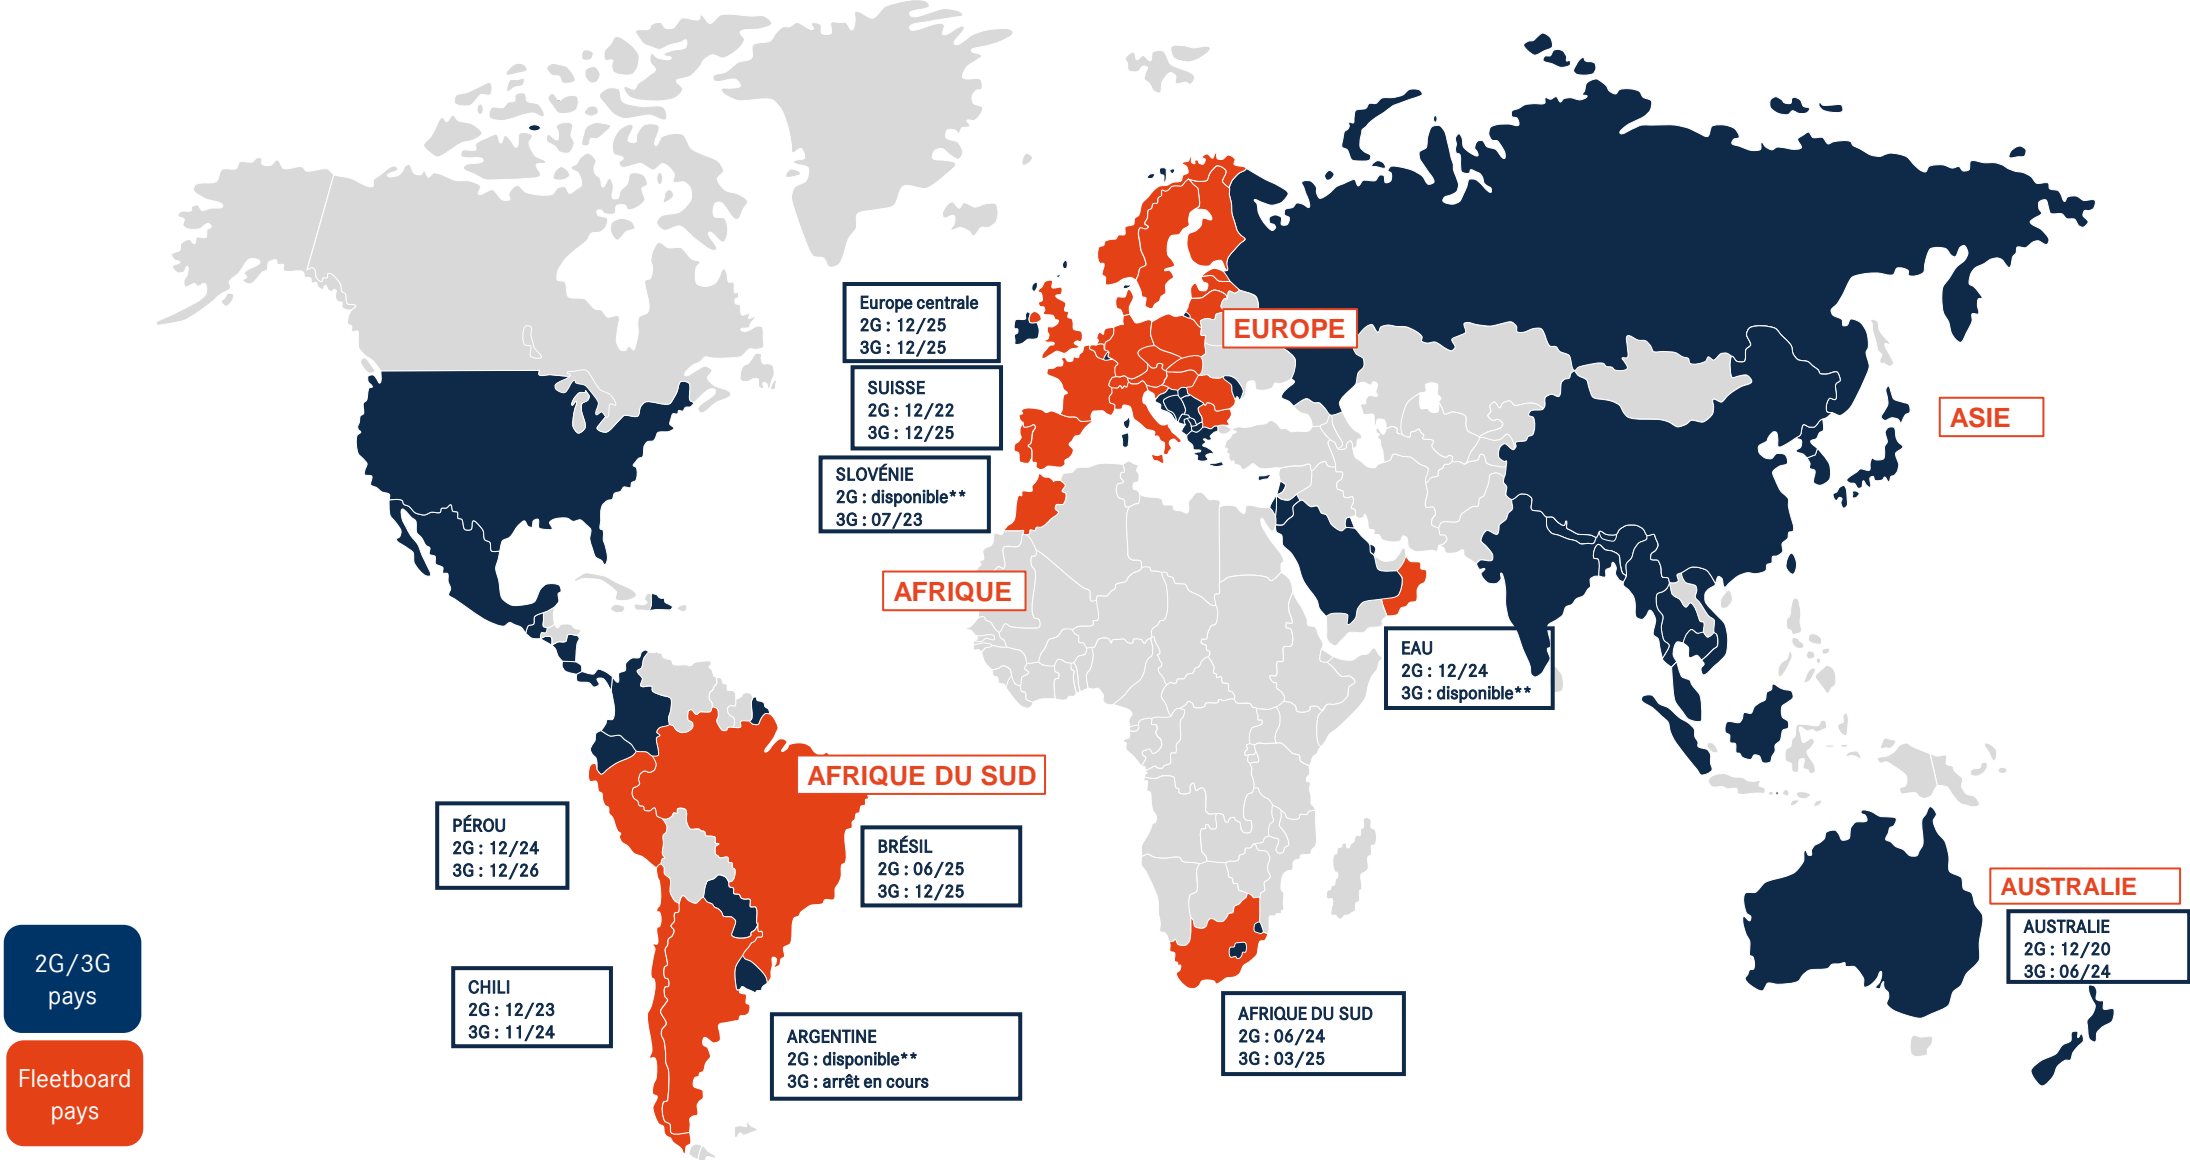

DISPONIBILITÉ DU RÉSEAU 2G/3G (SITUATION : 03/24)*

* Cette liste est basée sur les annonces faites par la GSMA (Global System for Mobile Communications Association) ainsi que par les partenaires de roaming locaux. Par conséquent, toutes les dates mentionnées sont indicatives et non contraignantes. Pour tout complément d'information ou mise à jour, veuillez contacter votre fournisseur local. Seuls les réseaux disponibles sont énumérés.
 ** Réseau disponible et pas de date d'arrêt spécifique par le fournisseur.

DISPONIBILITÉ DU RÉSEAU 2G/3G – EUROPE (SITUATION : 03/24)*

* Cette liste est basée sur les annonces faites par la GSMA (Global System for Mobile Communications Association) ainsi que par les partenaires de roaming locaux. Par conséquent, toutes les dates mentionnées sont indicatives et non contraignantes. Pour tout complément d'information ou mise à jour, veuillez contacter votre fournisseur local. Seuls les réseaux disponibles sont énumérés.

** Réseau disponible et pas de date d'arrêt spécifique par le fournisseur.

DISPONIBILITÉ DU RÉSEAU 2G/3G – AMÉRIQUE DU SUD (SITUATION : 03/24)*

* Cette liste est basée sur les annonces faites par la GSMA (Global System for Mobile Communications Association) ainsi que par les partenaires de roaming locaux. Par conséquent, toutes les dates mentionnées sont indicatives et non contraignantes. Pour tout complément d'information ou mise à jour, veuillez contacter votre fournisseur local. Seuls les réseaux disponibles sont énumérés.